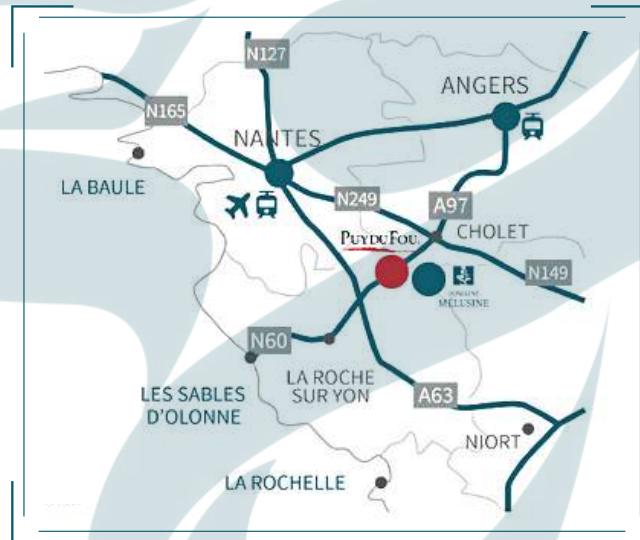

 [domainemelusine](https://www.instagram.com/domainemelusine)

 Domaine Mélusine

Nous Rejoindre

Par Train

Gare de Cholet à 25 km

Gare de Pouzauges à 20 km

Par Voiture

1h30 de La Rochelle et de La Baule

1h de Nantes et Angers

3h30 de Paris

Autoroute A87 - Sortie n°28

Lat : 46.88554000854492

Long : -0.9116079807281494

Par Avion

Aéroport de Nantes à 1h

Domaine Mélusine - SAS Jasmin Accueil - 70 rue du Puy du Fou - 85590 Les Epesses.